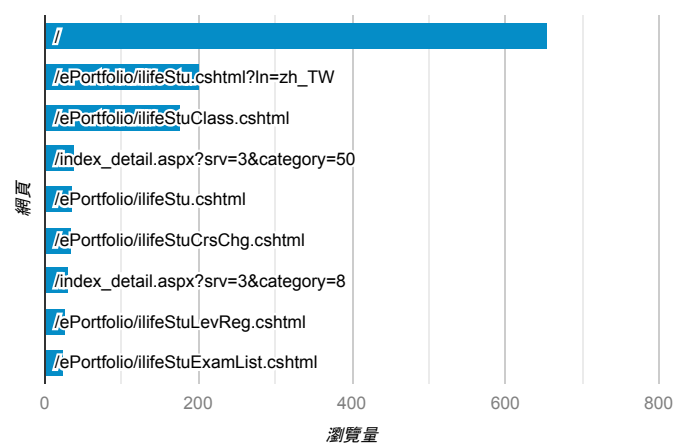

報表03_內容

2019年8月19日 - 2019年8月25日

所有使用者
100.00% 個工作階段

網頁載入平均需時 (秒)

瀏覽量 (依網頁分組)

網頁載入平均需時 (秒)和瀏覽量 (依 網頁 分組)

網頁	平均網頁載入時間 (秒)	瀏覽量
/index_detail_share.cshtml?id=FF39FD72FC4DA611	2.68	2
/ePortfolio/ilifeStuLevReg.cshtml	2.51	26
/intro_MISStudentInfo.aspx	2.12	18
/	2.06	655
/ePortfolio/ilifeStu.cshtml?ln=zh_TW	1.28	203
/index_detail.cshtml?srv=3&category=13	1.16	8
/ePortfolio/ilifeStuCrsChg.cshtml	0.78	35
/ePortfolio/ilifeStuClass.cshtml	0.56	178
/activity_1072_game1.aspx	0.00	6
/ePortfolio/	0.00	1

造訪和新造訪率 (依 關鍵字 分組)

關鍵字	工作階段	新工作階段百分比
(not provided)	344	87.21%
(not set)	1	100.00%

網頁載入平均需時 (秒) (依瀏覽器分組)

瀏覽器	平均網頁載入時間 (秒)
Chrome	2.27
Safari	1.43
Internet Explorer	0.80