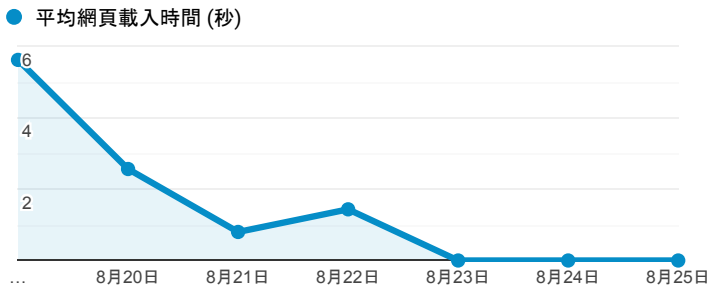

報表03_內容

2019年8月19日 - 2019年8月25日

所有使用者
100.00% 個工作階段

網頁載入平均需時 (秒)

瀏覽量 (依網頁分組)

網頁載入平均需時 (秒)和瀏覽量 (依 網頁 分組)

網頁	平均網頁載入時間 (秒)	瀏覽量
/index_detail_share.cshtml?id=FF39FD72FC4DA611	2.68	2
/ePortfolio/ilifeStuLevReg.cshtml	2.51	26
/intro_MISStudentInfo.aspx	2.12	18
/	2.06	655
/ePortfolio/ilifeStu.cshtml?ln=zh_TW	1.28	203
/index_detail.cshtml?srv=3&category=13	1.16	8
/ePortfolio/ilifeStuCrsChg.cshtml	0.78	35
/ePortfolio/ilifeStuClass.cshtml	0.56	178
/activity_1072_game1.aspx	0.00	6
/ePortfolio/	0.00	1

造訪和新造訪率 (依 關鍵字 分組)

關鍵字	工作階段	新工作階段百分比
(not provided)	344	87.21%
(not set)	1	100.00%

網頁載入平均需時 (秒) (依瀏覽器分組)

瀏覽器	平均網頁載入時間 (秒)
Chrome	2.27
Safari	1.43
Internet Explorer	0.80